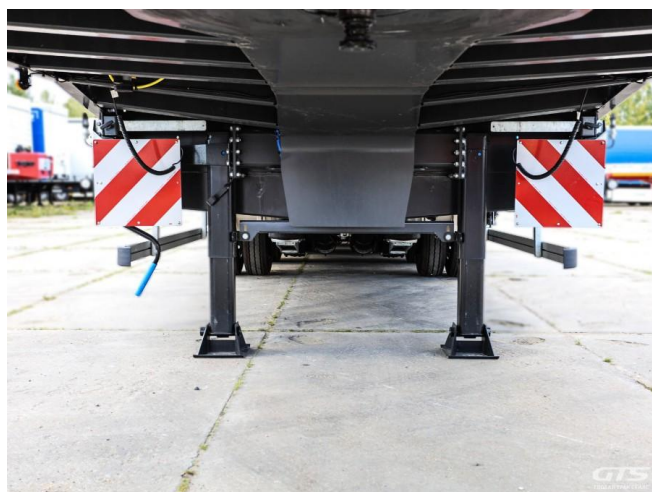

## Основные характеристики

Склад: Москва север	Количество осей: 4
Марка осей: SAF	Тормоза: Барабанные
Запасное колесо	Новые колеса
Инструментальный ящик	Без пробега по РФ
Тип: Низкорамный	ABS
Пневматическая подвеска	Рама: Раздвижная
Аппарели: по запросу	Кредит или лизинг в день обращения