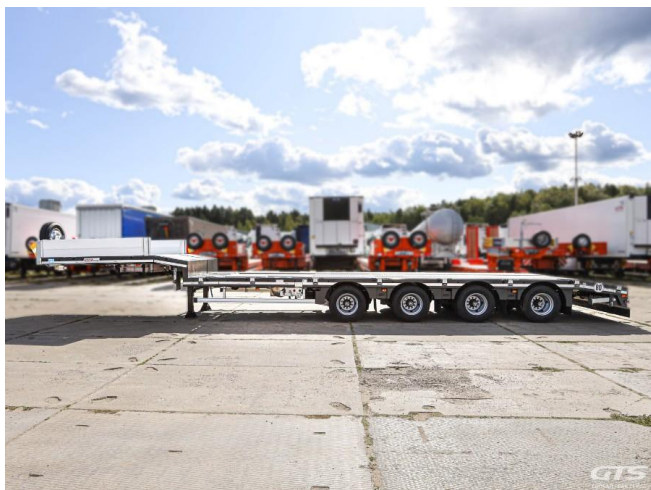

Полуприцеп-трал

## Основные характеристики

Склад: Москва север	Количество осей: 4
Марка осей: SAF	Тормоза: Барабанные
Запасное колесо	Новые колеса
Инструментальный ящик	Без пробега по РФ
Тип: Низкорамный	ABS
Пневматическая подвеска	Рама: Раздвижная
Аппарели: по запросу	Кредит или лизинг в день обращения

## Техническое описание

Скорость, км/ч: 80

Общая масса, кг: 60 800

Нагрузка на седло, кг: 18 000

Нагрузка на оси, кг: 42 800

Тара (+/- 3%), кг: 10 500

Грузоподъемность +/-, кг: 50 230

Количество осей: 4

- Радиус поворота от шкворня, мм: 2 300
- Высота с максимальной нагрузкой, мм: 860
- Ширина, мм: 2 540 (3 000 с уширителями)

**Оси:**

- 2 оси фиксированные
- 2 оси самоповоротные (с электромагнитным запором активирующимся при включении передачи заднего хода, либо вручную)